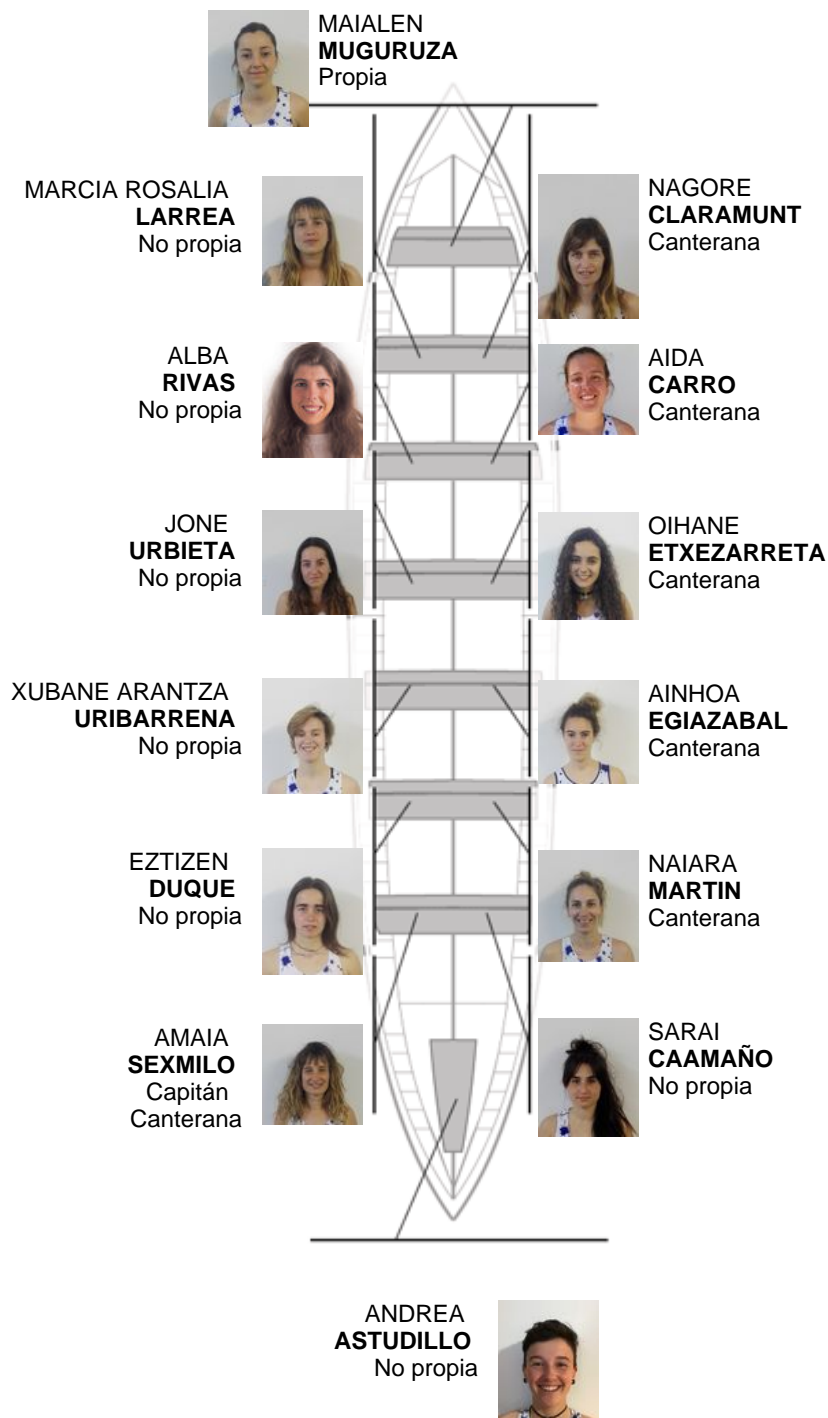

Club	Tiempo	A favor	%	Puntos
3	DONOSTIA ARRAUN LAGUNAK	11:00,32	00:22.20	103.47%	2

Firma y sello

Suplentes

- Remera NEREA CHOCARRO
- Canterana
- Remera NEREA IRASTORZA
- Canterana
- Remera USUE MOLINA
- No propia

Canteranos:6

Propios: 7

No propios: 7