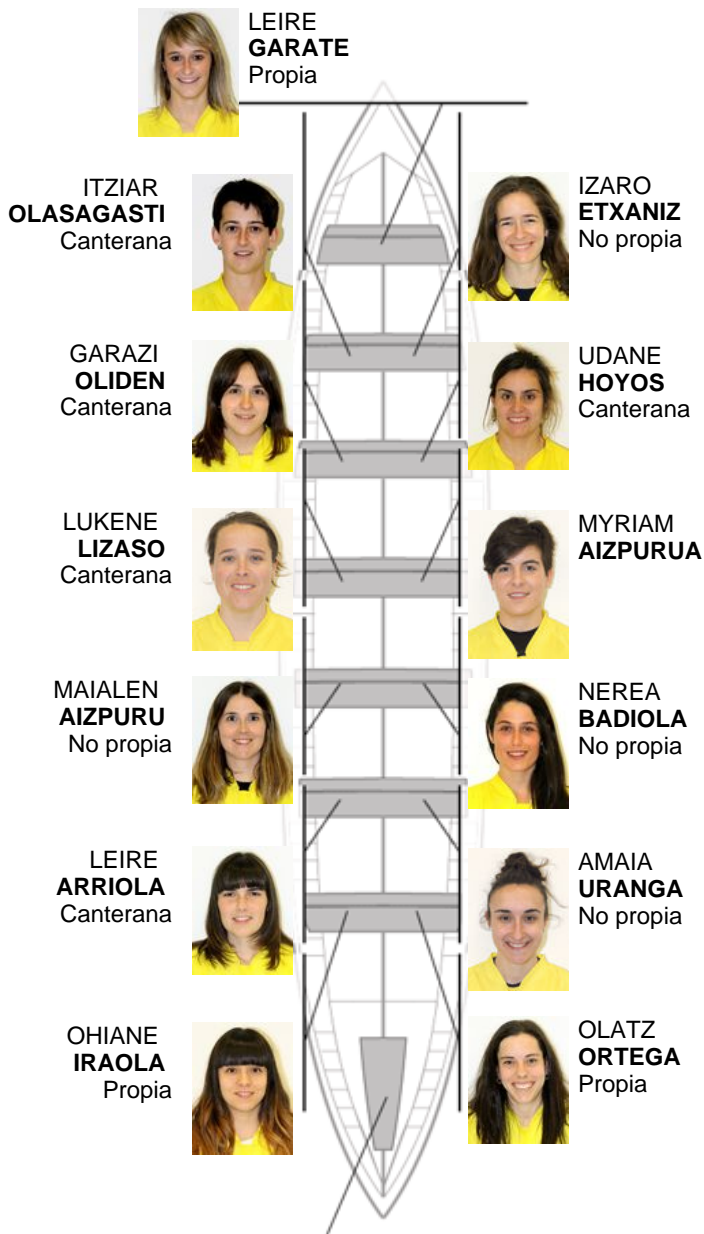

	Club	Tiempo	A favor	%	Puntos
2	ORIO BABYAUTO	11:10,46	00:04.44	100.66%	3

Entrenador
**SANTIAGO
ZABALETA
ESCUDERO**

Delegado
**IÑAKI
AROSTEGI
MURGIONDO**

Firma y sello

**NADETH
AGIRRE**
Capitán
Canterana

Suplentes

Remera
**OLATZ
AGIRREGABIRIA**

No propia

Remera
**ITXASO
AZKONBIETA**

Canterana

Remera
**AMAIA
GALDOS**

No propia

Remera
**ANDREA
MARTIN**

Canterana

Remera
**EDURNE
MORENO**

No propia

Patrona
**SAIOA
SAYAGO**

Canterana

Canteranos:6

Propios: 10

No propios: 4

	Club	Tiempo	A favor	%	Puntos
4	HONDARRIBIA BERTAKO IGOGAILUAK	11:31,16	00:25.14	103.77%	1