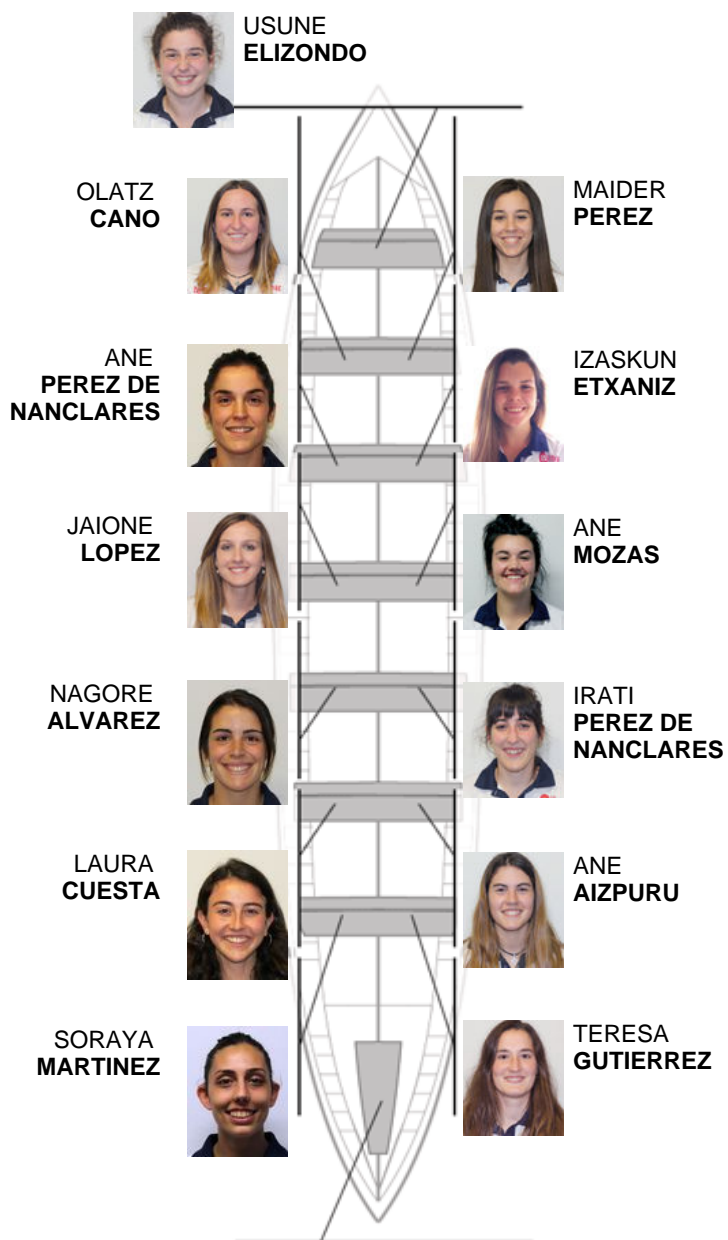

Canteranos:0

Propios: 14

No propios: 0

	Club	Tiempo	A favor	%	Puntos
6	DEUSTO TECUNI	11:08,46	00:31.34	104.91%	5

Entrenador
**FERNANDO
BEPERET**

Delegado
**AITOR
RODRIGUEZ MAZA**

Firma y sello

DEUSTO TECUNI

Image not found or type unknown

Suplentes

Remera
**LEIRE
PEREZ**

Patrona
**IRATI
OLABARRI**

**AIALA
URIBELARREA**
Capitán
condicion

Canteranos:0

Propios: 14

No propios: 0

	Club	Tiempo	A favor	%	Puntos
10	CIKAUTXO LEA ARTIBAI	11:58,28	01:21.16	112.73%	1

Entrenador
ERLANTZ
RODRIGUEZ OSA

Delegado
IÑAKI
BADIOLA BERNAOLA
Firma y sello

CIKAUTXO LEA ARTIBA

Image not found or type unknown