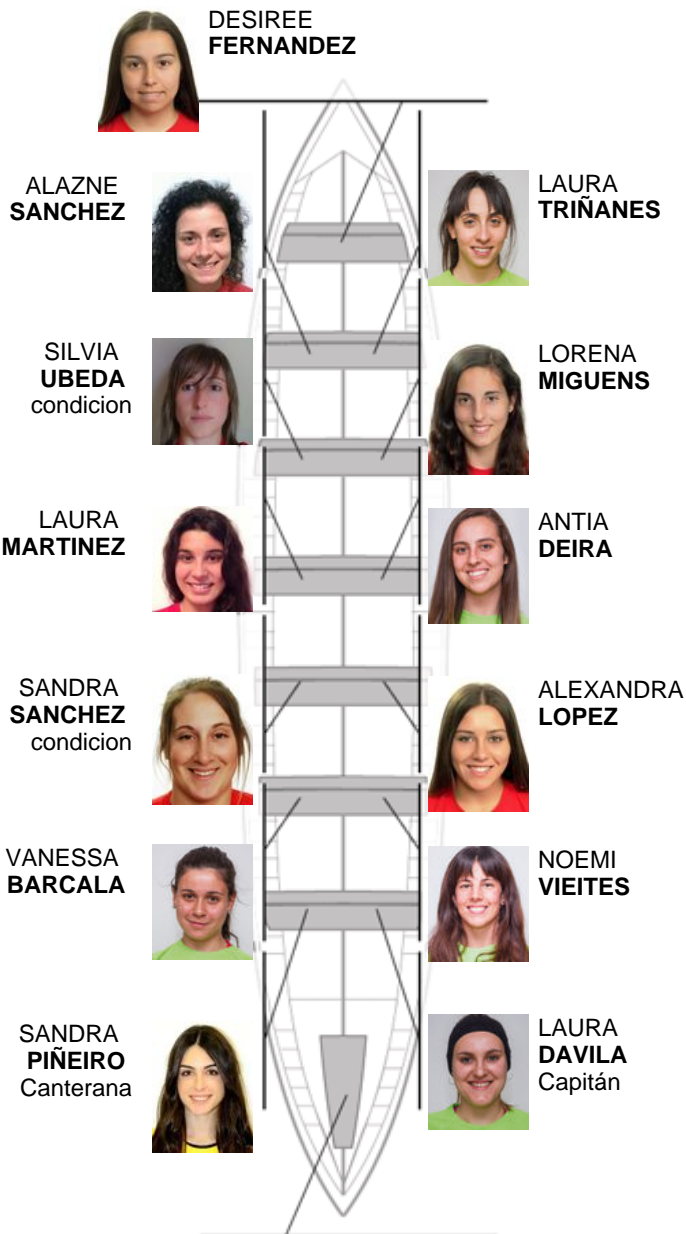

	Club	Tiempo	A favor	%	Puntos
4	PUEBLA-CABO	11:18,36	00:36.64	105.70%	1

Entrenador
BENIGNO
SILVA SANCHEZ

Delegado
MANUEL
MUÑIZ

Firma y sello

Suplentes

Remera
LARA
BLANCO

Patrona
ANDREA
COLLAZO

Remera
SONIA
RODRIGUEZ

NATALIA
TUBIO

Canteranos:1

Propios: 14

No propios:

	Club	Tiempo	A favor	%	Puntos
2	HIBAIIKA JAMONES ANCIN	10:51,96	00:10.24	101.59%	3

Entrenador

Image not found or type unknown

Delegado
MAIKA
RODRIGUEZ
TAMERON

Firma y sello

NATALIA
DIAZ
No propia

JASONE
MITXELENA
Canterana

AMAIA
ETXABEGUREN
Canterana

SARA
CASTILLEJOS

Image not found or type unknown

LORENA
SERODIO

AMAIUR
ESNAOLA