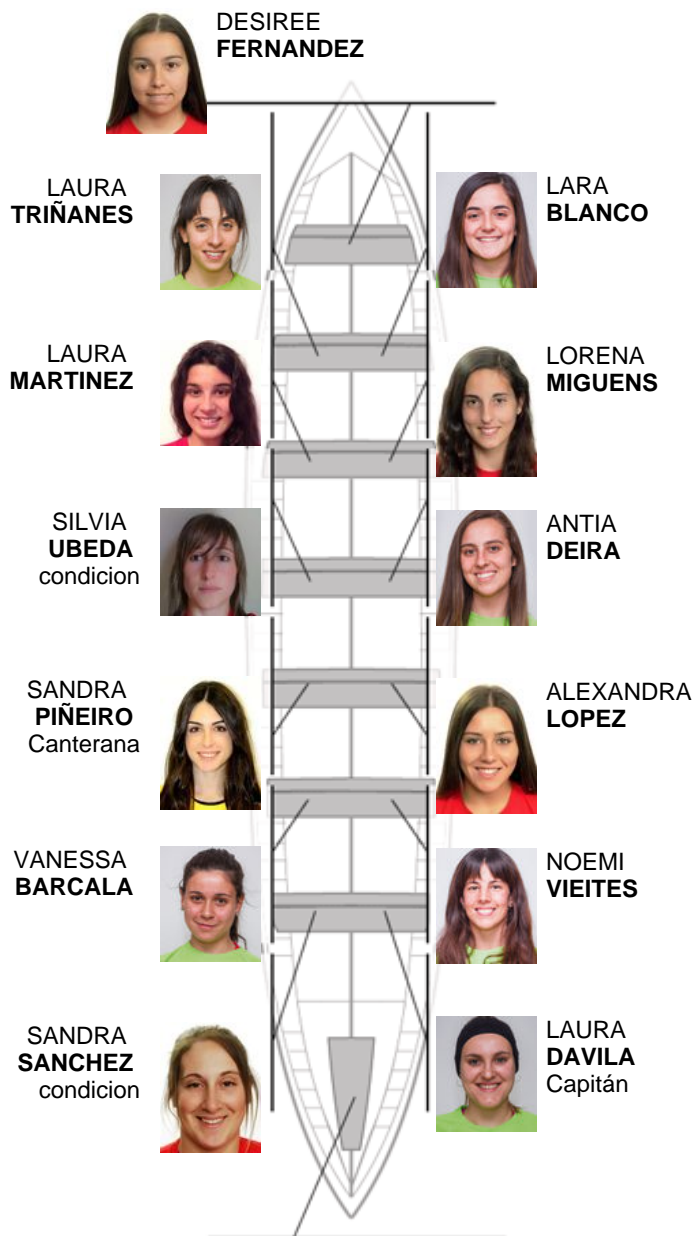

Patrona
INDER
PAREDES

Canterana
Remera
MARIA
ELIZETXEA

Canterana
Remera
MAIALEN
ARRAZOLA

condicion
Remera
LAURA
YOZIFEK

Canteranos:4

Propios: 10

No propios: 4

	Club	Tiempo	A favor	%	Puntos
4	PUEBLA-CABO	11:29,14	00:29.22	104.42%	1

Entrenador
**BENIGNO
SILVA SANCHEZ**

Delegado
**DANIEL
VAZQUEZ**

Firma y sello

Suplentes

Patrona
**NATALIA
TUBIO**

Remera
**ALAZNE
SANCHEZ**

Remera
**SONIA
RODRIGUEZ**

**ANDREA
COLLAZO**