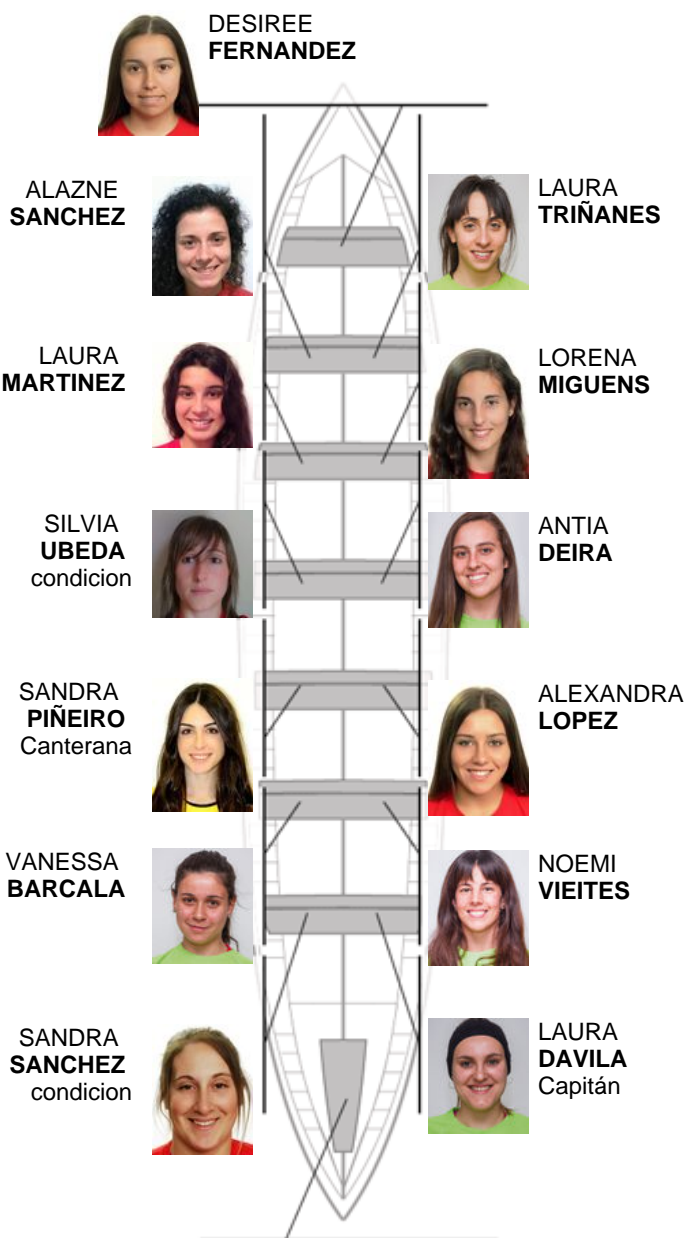

	Club	Tiempo	A favor	%	Puntos
2	SAN JUAN IBERDROLA	10:48,04	00:02.82	100.43%	3

Entrenador  
JUAN MARI  
ETXABE

Delegado  
XABIER  
ARRARAS

Firma y sello

### Suplentes

Patrona  
NEREA  
PEREZ

No propia

Remera  
MARIA  
MENDIZABAL

Canterana

Remera  
ONDIZ  
LEKUBARRI

Remera  
MARIA  
ELIZETXEA

Canterana

INDER  
PAREDES  
Canterana

**Canteranos:4**

**Propios: 11**

**No propios: 3**

	Club	Tiempo	A favor	%	Puntos
4	PUEBLA-CABO	11:07,14	00:21.92	103.39%	1

Entrenador  
**BENIGNO  
SILVA SANCHEZ**

Delegado  
**DANIEL  
VAZQUEZ**

### Suplentes

Remera  
**SONIA  
RODRIGUEZ**

Patrona  
**ANDREA  
COLLAZO**

Remera  
**LARA  
BLANCO**

---

**Canteranos:5**

**Propios: 25**

---