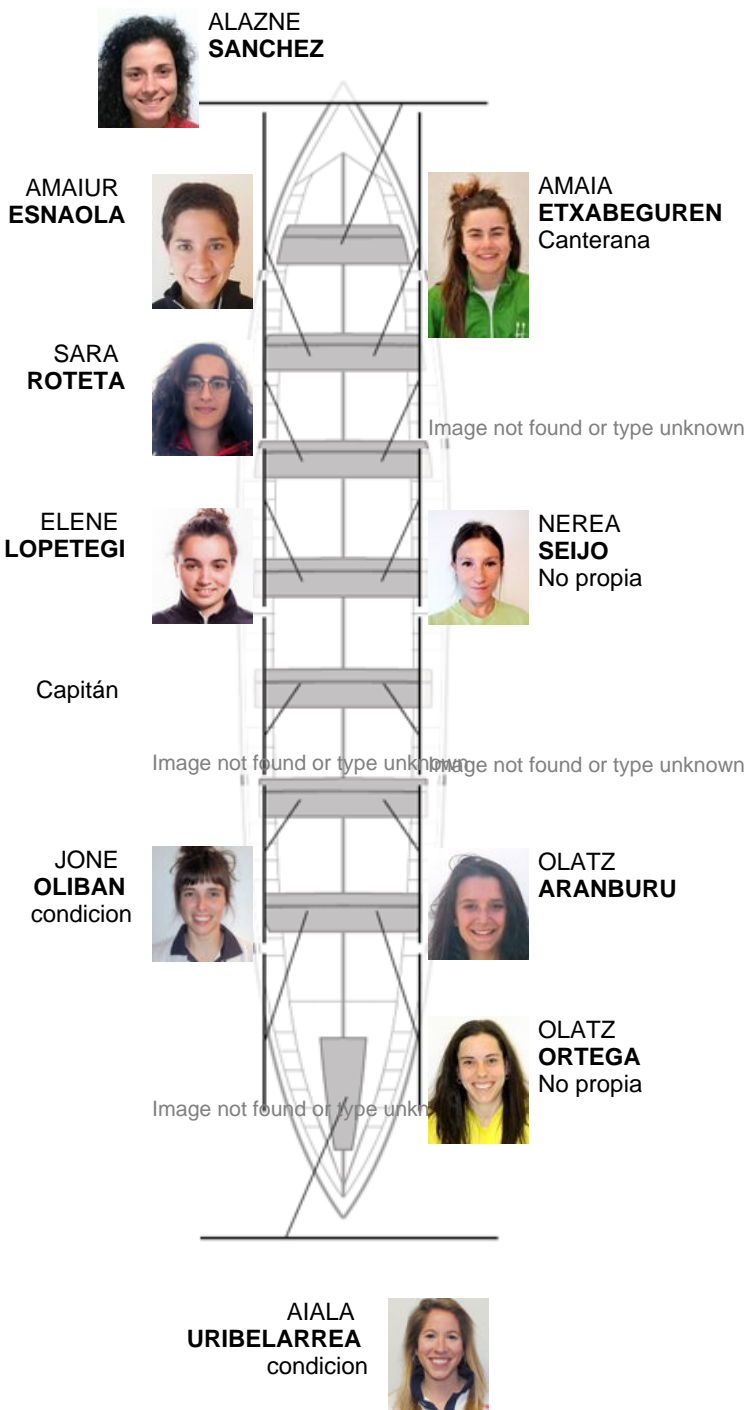

### Suplentes

Remera  
ITXASO  
**AZKONBIETA**

Canterana

Remera  
TAYDE  
**GOMEZ DE SEGURA**

Canterana

Remera  
AITZIBER  
**LIZARRALDE**

Remera  
MARIA  
**MARTINEZ**

Patrona  
IRAIDE  
**RUIZ**

Remera  
MIREIA  
**URANGA**

Canterana

Remera  
EIDER  
**ZUBELZU**

**Canteranos:3**

**Propios: 11**

**No propios: 3**

	Club	Tiempo	A favor	%	Puntos
4	HIBAIIKA JAMONES ANCIN	11:42,38	00:38.58	105.81%	1

Entrenador

Image not found or type unknown

Delegado  
IKER  
**CORTES QUINTANA**

Firma y sello

**Suplentes**

Remera / patrona  
**ESTIBALIZ GEZALA**

condicion

Patrona  
**NAROA GALDOS**

Remera  
**AINARA GOÑI**