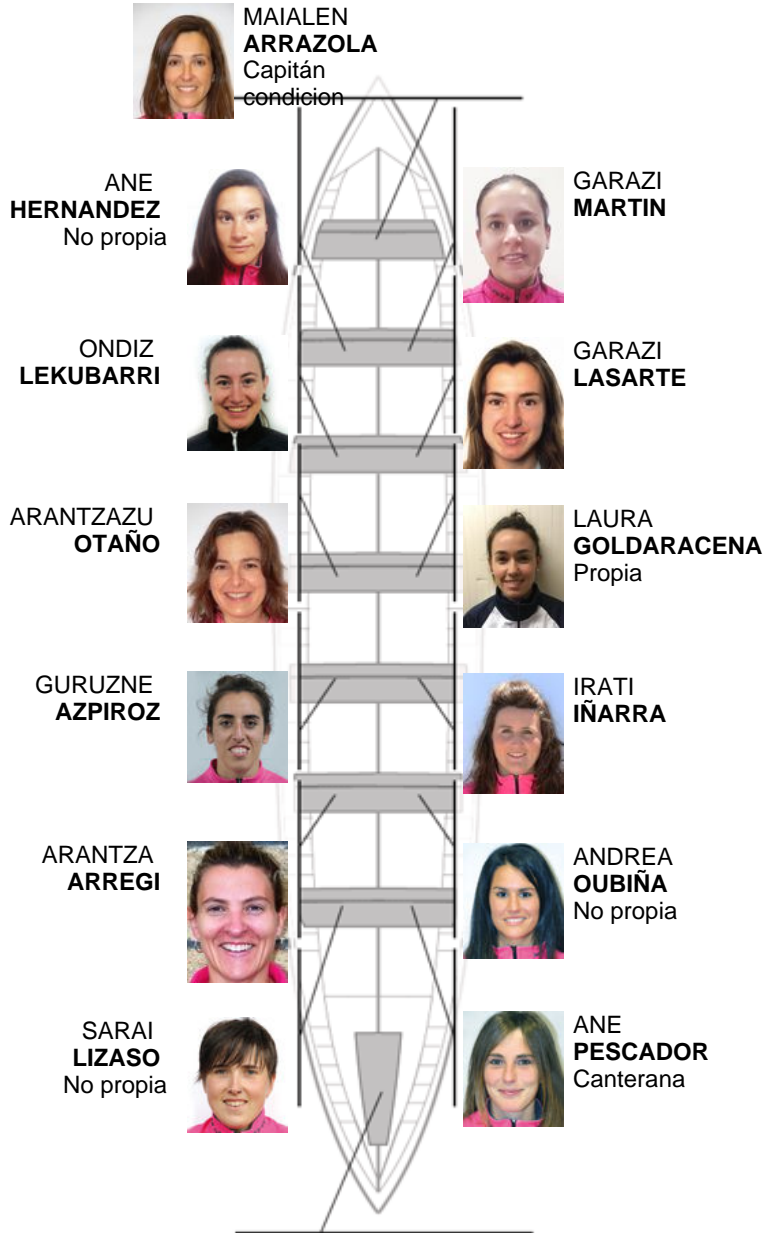

Remera
**AINARA
GOÑI**

Remera
**OLATZ
ARANBURU**

Remera
**ALAZNE
SANCHEZ**

Remera / patrona
**AIALA
URIBELARREA**

condicion

Canteranos:4

Propios: 23

No propios: 5

	Club	Tiempo	A favor	%	Puntos
1	SAN JUAN IBERDROLA	10:59,02		100.00%	4

Entrenador
**JUAN MARI
ETXABE**

Delegado
**XABIER
ARRARAS**

Firma y sello

Suplentes

Remera
**MAIALEN
PEREZ**

Remera
**MARIA
MENDIZABAL**

Canterana
Remera
**IGONE
CARRILLO**

Remera / patrona
**AMETS
ZAPIAIN**

Remera
**LOREA
ETXART**

**NEREA
PEREZ**
No propia

Canteranos:5

Propios: 33

No propios: 9

	Club	Tiempo	A favor	%	Puntos
2	ZUMAIA SALEGI JATETXEA	10:59,52	00:00.50	100.07%	3