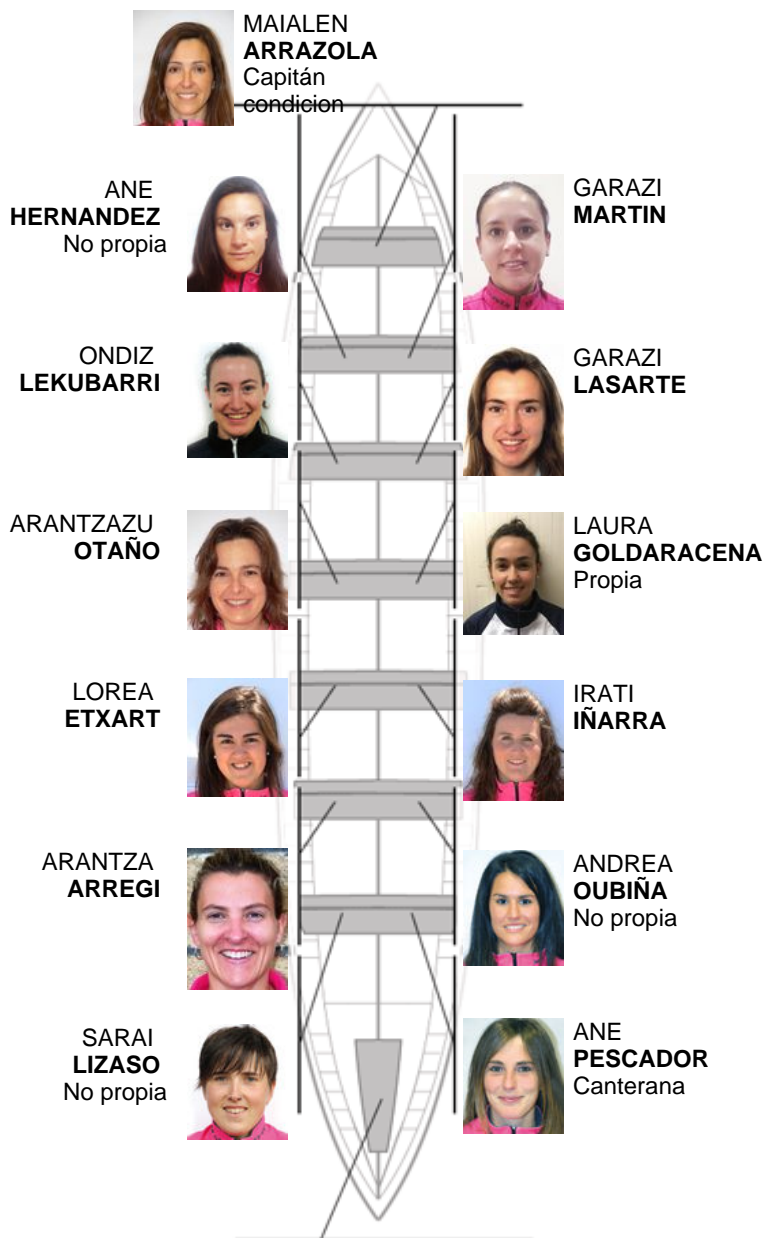

	Club	Tiempo	A favor	%	Puntos
2	SAN JUAN IBERDROLA	10:37,05	00:03.20	100.50%	3

Entrenador
JUAN MARI
ETXABE

Delegado
JOXEMI
BERAZA IGLESIAS

Firma y sello

Suplentes

Remera
MAIALEN
PEREZ

Remera
MARIA
MENDIZABAL

Canterana

Remera
GURUZNE
AZPIROZ

Remera / patrona
AMETS
ZAPIAIN

Canteranos:2

Propios: 22

No propios: 6

NEREA PEREZ
No propia

	Club	Tiempo	A favor	%	Puntos
4	ORIO BABYAUTO	10:54,89	00:21.04	103.31%	1

Entrenador
KLAUDIO
ETXEBERRIA

Delegado
IÑAKI
AROSTEGI
MURGIENDO

Firma y sello

Suplentes

-  Remera
MARIA
GUTIERREZ
-  Remera
LEIRE
BEGIRISTAIN
-  Remera
MAIALEN
AIZPURU
- No propia
Patrona
NADETH
AGIRRE
-  Canterana
Remera
AITZIBER
LIZARRALDE
-  Remera
ONINTZA
OLAIZOLA
- No propia
-  Remera
ITXASO
AZKONBIETA
- Canterana