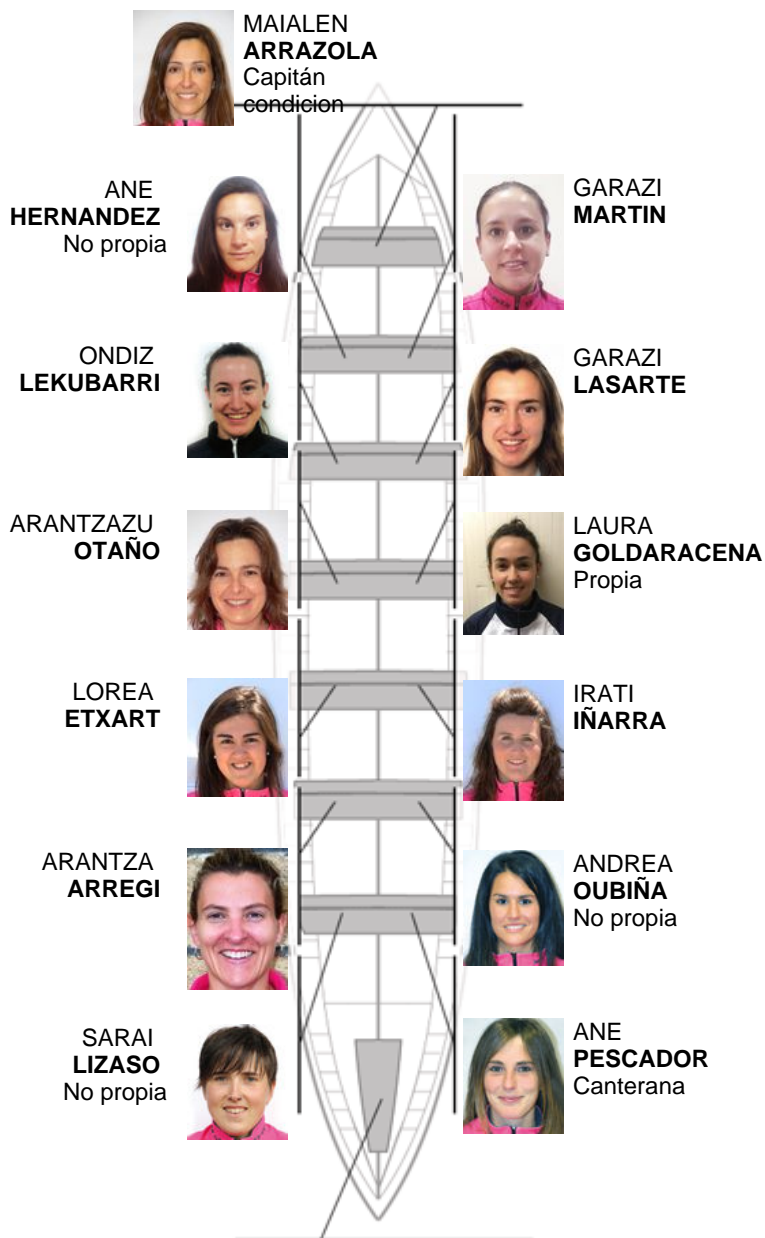

Canterana
Remera
**OHIANE
IRAOLA**

Propia
Remera
**MARIA
MARTINEZ**

Patrona
**IRAIDE
RUIZ**

Remera
**MIREIA
URANGA**

Canterana
Remera
**MAITANE
URRUZOLA**

Remera
**EIDER
ZUBELZU**

**NADETH
AGIRRE**
Capitán
Canterana

Canteranos:4

Propios: 23

No propios: 5

	Club	Tiempo	A favor	%	Puntos
1	SAN JUAN IBERDROLA	10:28,02		100.00%	4

Entrenador
JUAN MARI
ETXABE

Delegado
JOXEMI
BERAZA IGLESIAS

Firma y sello

Suplentes

Remera
MAIALEN
PEREZ

Remera
MARIA
MENDIZABAL

Canterana

Remera
GURUZNE
AZPIROZ

Remera / patrona
AMETS
ZAPIAIN

Canteranos:5

Propios: 33

No propios: 9