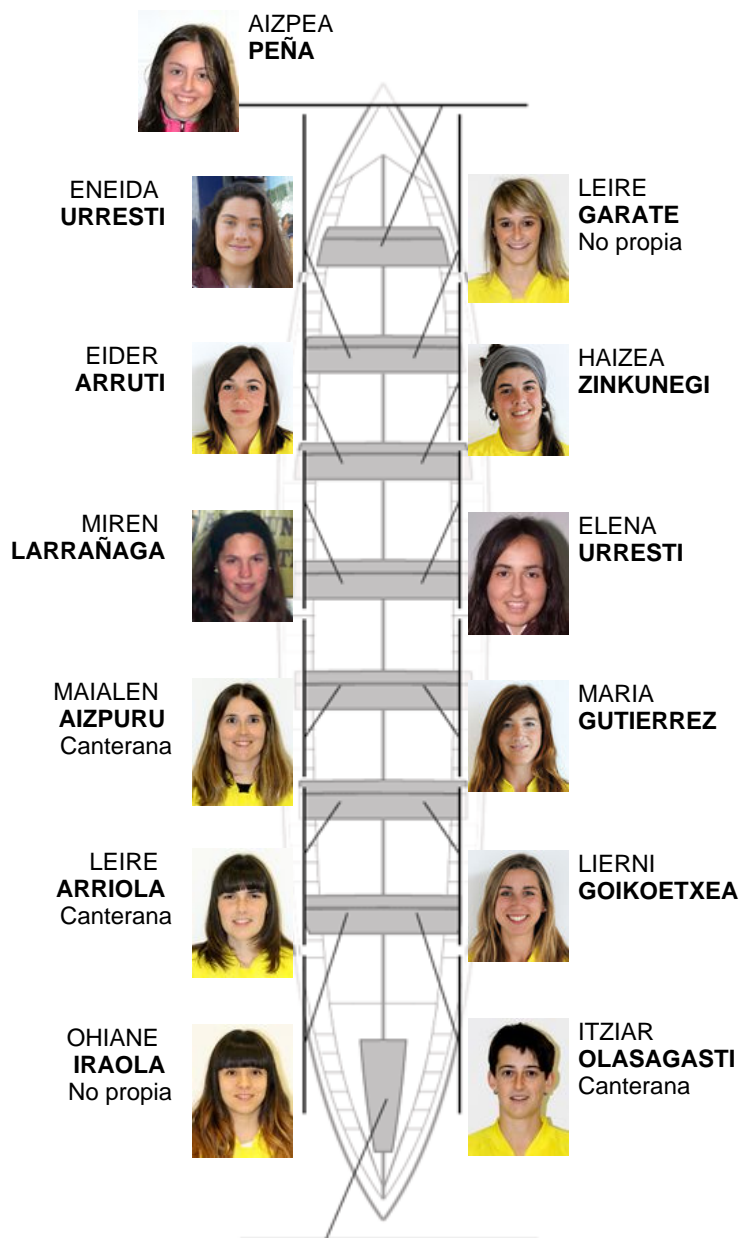

Club	Tiempo	A favor	%	Puntos
4	ORIO BABYAUTO	11:24,92	00:36.28	105.59%	1

Firma y sello

**NADETH
AGIRRE**
Canterana

Suplentes

Canterana

Canteranos: 11

Propios: 49

No propios: 7