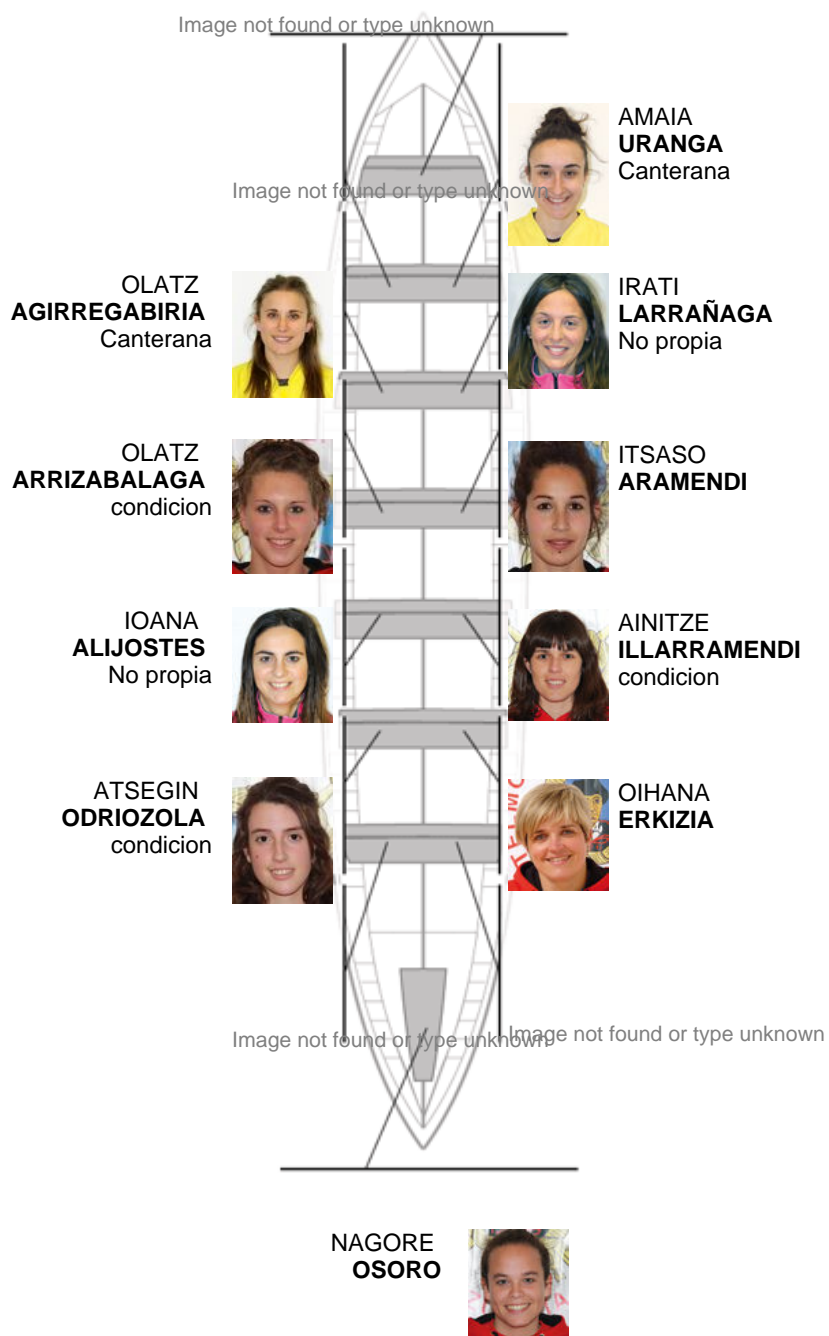

Remera
MIRARI
IBARGUREN

condicion

Remera
ANE
AIZPURUA

Remera
AINTZANE
IRAZOKI

Canteranos: 7

Propios: 37

No propios: 5

	Club	Tiempo	A favor	%	Puntos
4	ORIO BABYAUTO	11:24,92	00:36.28	105.59%	1