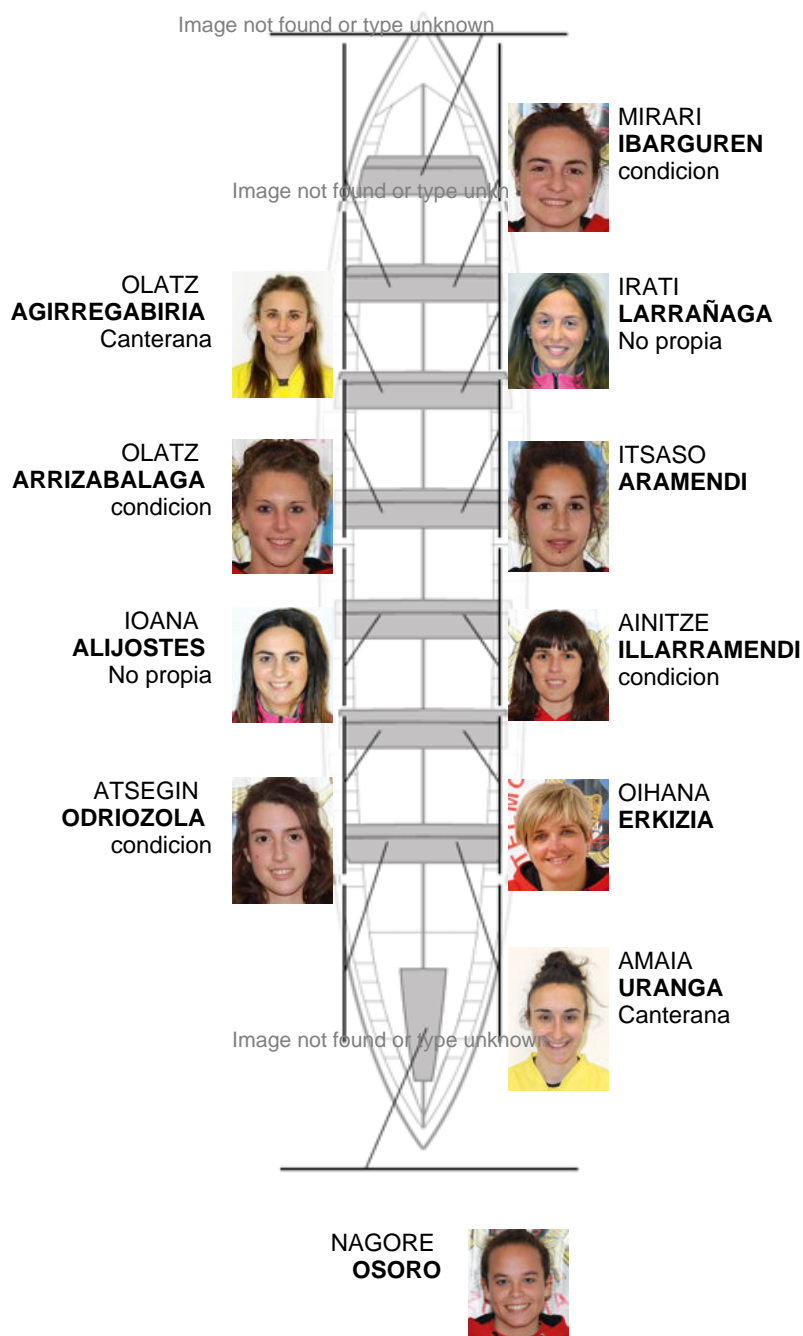

Suplentes

Remera
ANE
AIZPURUA

Image not found or type unknown

Remera
AINTZANE
IRAZOKI

Canteranos:11

Propios: 38

No propios: 4

	Club	Tiempo	A favor	%	Puntos
4	HIBAICA JAMONES ANCIN	11:30,24	00:39.20	106.02%	1