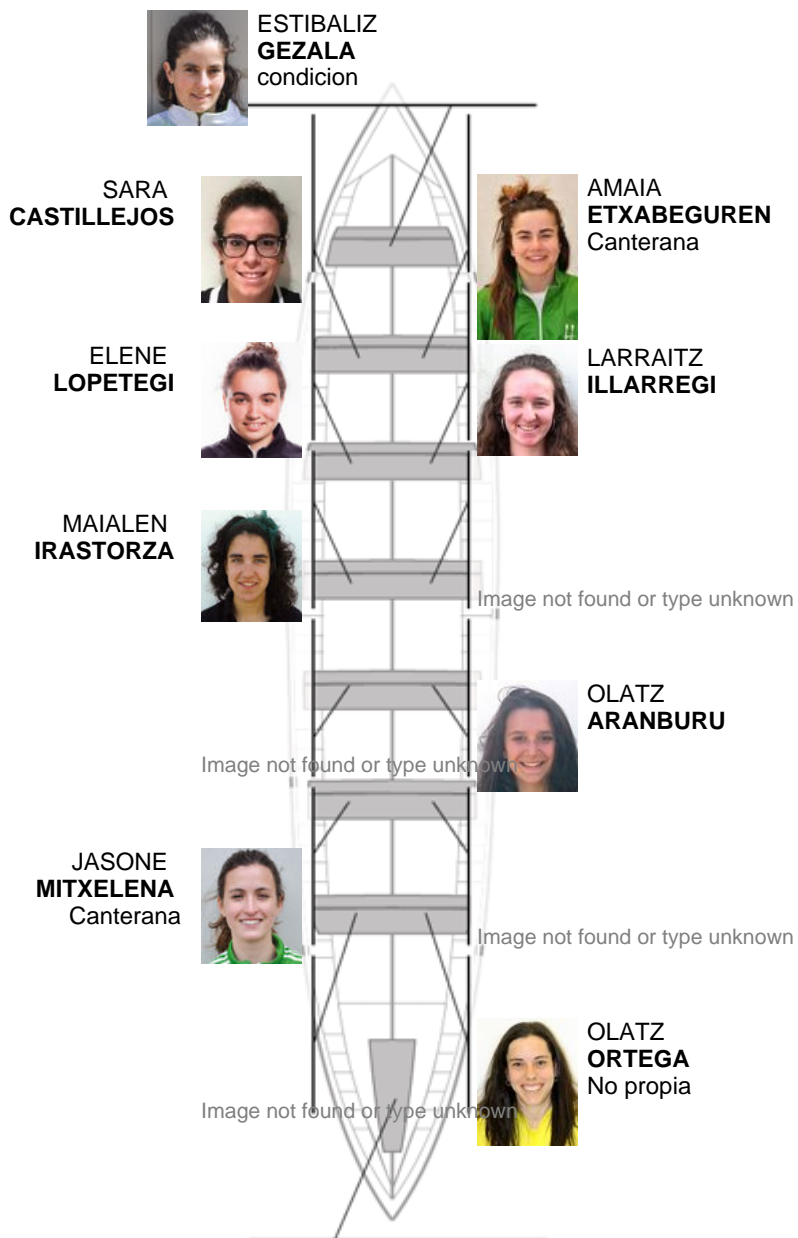

Club	Tiempo	A favor	%	Puntos
3	HIBAICA JAMONES ANCIN	11:53,92	00:06.38	100.90%	2

Entrenador

Image not found or type unknown

Delegado

Image not found or type unknown

Firma y sello

Suplentes

Image not found or type unknown

Patrona
NAROA
GALDOS

Remera
AINARA
GOÑI

Remera
MAITANE
MUJICA

Remera
JESSIKA
ROTETA

Canteranos:12

Propios: 49

No propios: 7

AIALA
URIBELARREA
condicion