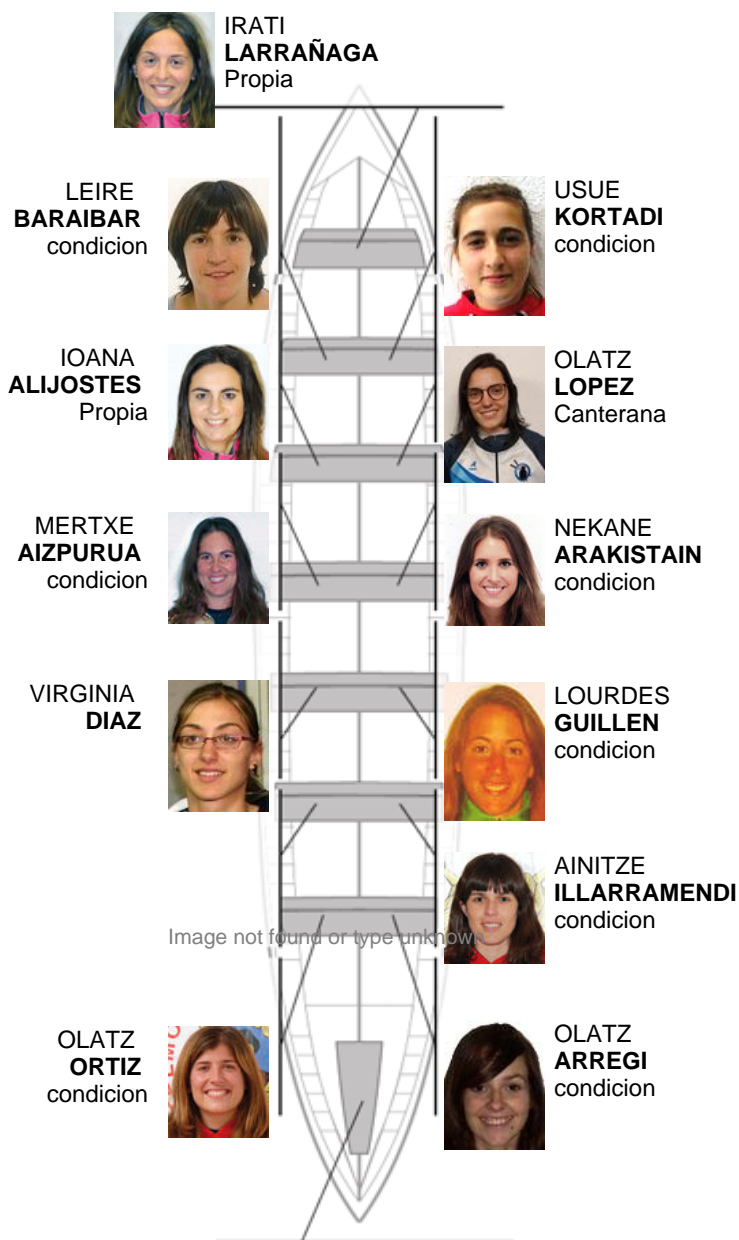

Club	Tiempo	A favor	%	Puntos
2	GETARIA-TOLOSA	12:59,92	00:17.56	102.30%	6

Firma y sello

ARGIA BALEZIAGA

Suplentes

- Remera
  MAITANE GARMENDIA
  condicion
- Remera
  AMETS ARANGUREN
  Canterana
  Patrona
  OLATZ ALDALUR
  condicion
- Remera
  MAIALEN AIZPURU
  Canterana
- Remera
  AIZPEA PEÑA
- Remera
  OIHANE MUJIKA

Canteranos: 1
Propios: 14
No propios: 0