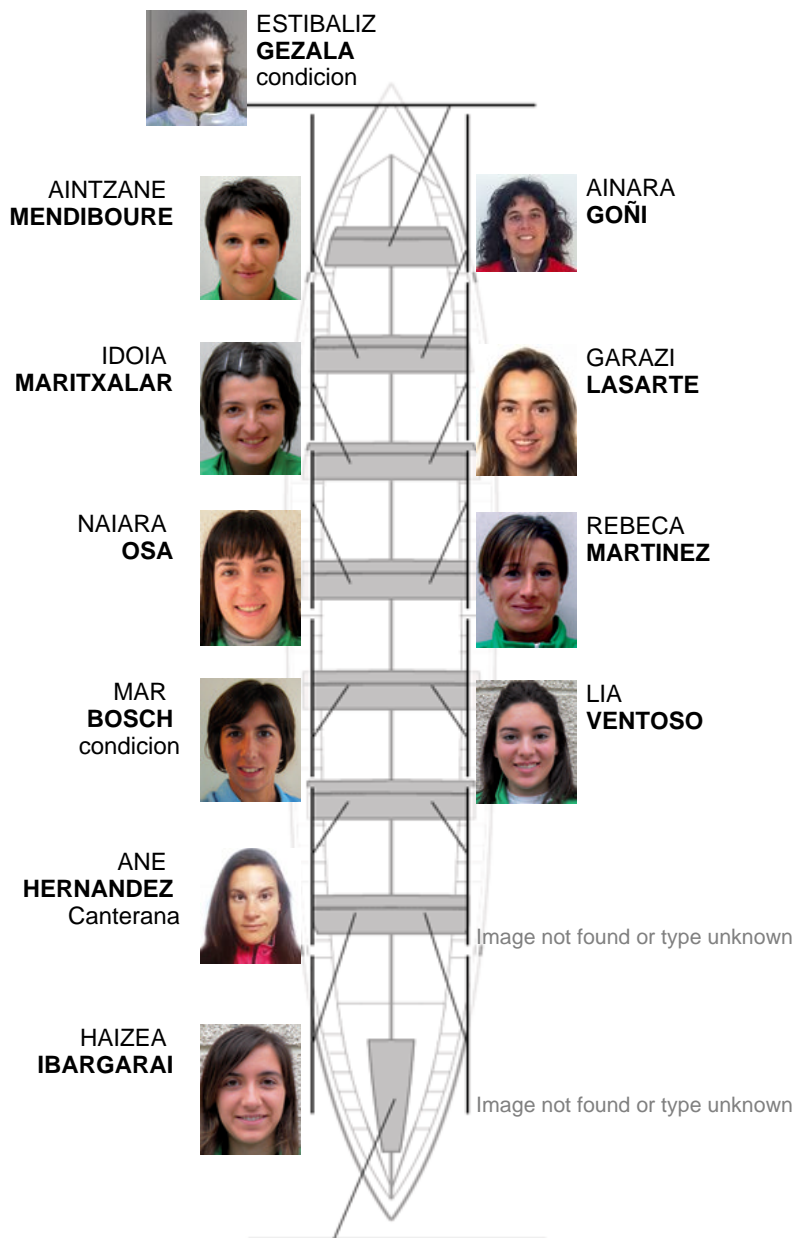

Remera
**EMALDI
CEREIJO**

Canteranos:4

Propios: 13

No propios: 1

	Club	Tiempo	A favor	%	Puntos
7	HONDARRIBIA BERTAKO IGOGAILUAK	15:05,70	02:23.34	118.80%	1

Entrenador
TUBAL
LAKUNZA

Delegado

Image not found or type unknown

Firma y sello

Suplentes

Remera
JESSICA
BERRA

Remera
MAIALEN
ARRIZABALAGA
condicion

Canteranos:1
Propios: 14
No propios: 0

	Club	Tiempo	A favor	%	Puntos
4	RIANXEIRA MECALIA	13:13,88	00:31.52	104.13%	4

Entrenador
**BENIGNO
SILVA SANCHEZ**

Delegado
**ARACELI
FERNANDEZ
SAMPEDRO**

Firma y sello

**MARIA VICTORIA
PIÑEIRO**
No propia

**JENNIFER
CASAL**

**ANGELA
CASTRO**

**SILVIA
UBEDA**
condicion

**FELI
RODRIGUEZ**

**VANESSA
SUAREZ**

**AMALIA
SOLLA**

**EDURNE
PORTILLA**

**EMILY JANE
MARIN**

**LUZ MARIA
LOPEZ**

Image not found or type unknown

**SANDRA
SANCHEZ**
condicion

**SONIA
BOUBETA**

**MARIA
GIL**