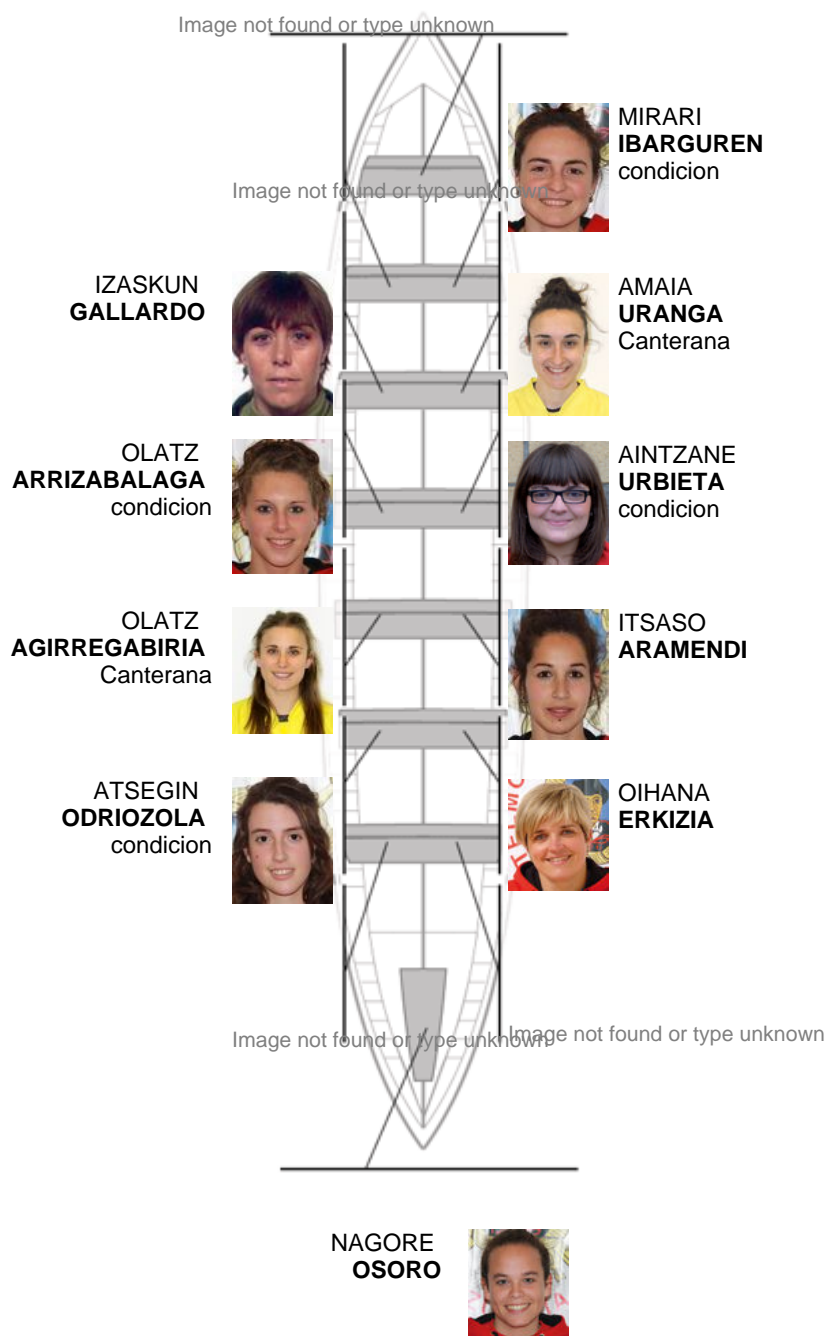

	Club	Tiempo	A favor	%	Puntos
1	RIANXEIRA MECALIA	10:51,29		100.00%	4

Entrenador
**BENIGNO
SILVA SANCHEZ**

Delegado
**ARACELI
FERNANDEZ
SAMPEDRO**

Firma y sello

**MARIA VICTORIA
PIÑEIRO**
No propia

**JENNIFER
CASAL**

Suplentes

Remera
ANA ISABEL
MARTINEZ

Remera
MAIALEN
PEREZ

Image not found or type unknown

Patrona
AÑARBE
KALONJE

Remera
EMALDI
CEREIJO

Canteranos:5

Propios: 40

No propios: 2

INDER
PAREDES
Canterana

	Club	Tiempo	A favor	%	Puntos
2	ZUMAIA SALEGI JATETXEA	10:52,37	00:01.08	100.16%	3

Entrenador
JOSE ENRIQUE
MANTEROLA GORRITI

Delegado
LUIS MARI
GOIKOETXEA

Firma y sello

Suplentes

Remera
ANE
AIZPURUA

Remera
NAGORE
IRAOLAGOITIA

Remera
OIHANA
LUZAR

Canteranos: 7

Propios: 54

No propios: 2