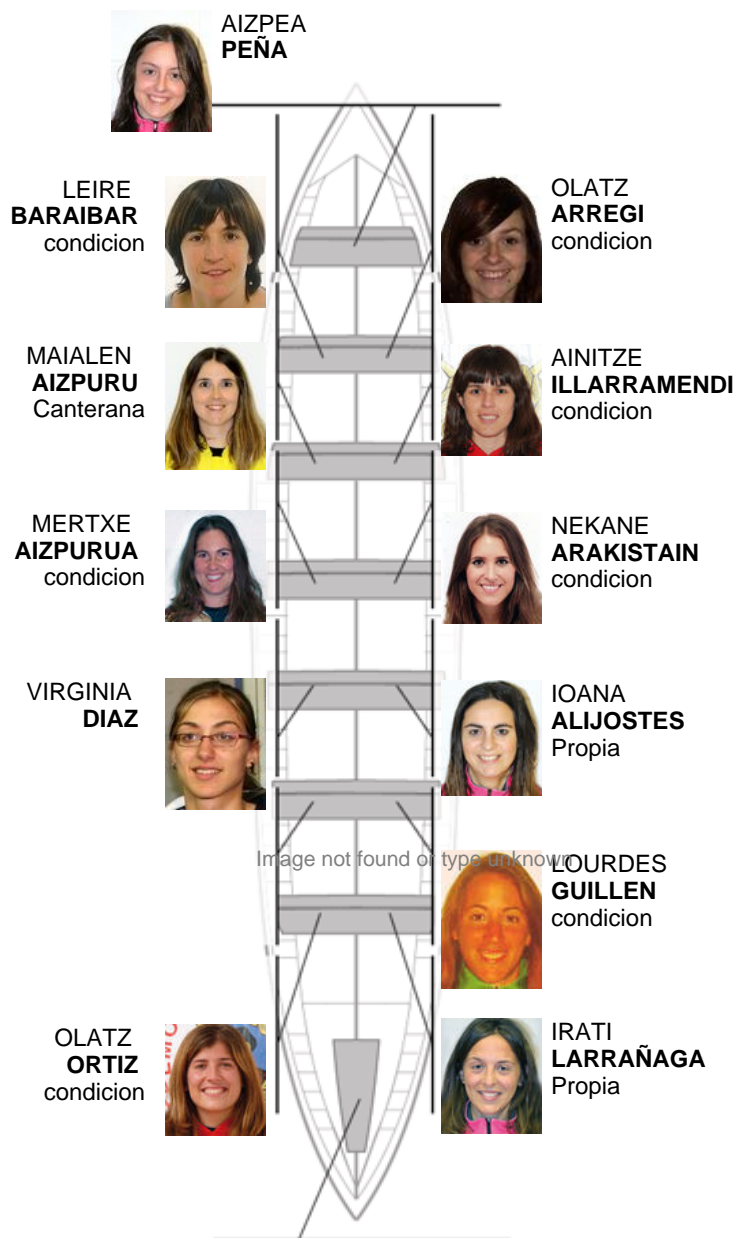

	Club	Tiempo	A favor	%	Puntos
4	GETARIA-TOLOSA	10:59,83	00:08.54	101.31%	1

Entrenador
ANGEL
LARRAÑAGA
ARTOLA

Delegado
JABIER
ETXABE LOPETEGI

Firma y sello

Suplentes

Remera
USUE
KORTADI

condicion

Patrona
ARGIA
BALEZIAGA

Remera
AMETS
ARANGUREN

Canterana

Remera
OIHANE
MUJKA

Remera
OLATZ
LOPEZ

Canterana

Canteranos: 1

Propios: 14

No propios:

	Club	Tiempo	A favor	%	Puntos
1	RIANXEIRA MECALIA	10:51,29		100.00%	4

Entrenador
**BENIGNO
SILVA SANCHEZ**

Delegado
**ARACELI
FERNANDEZ
SAMPEDRO**

Firma y sello

**MARIA VICTORIA
PIÑEIRO**
No propia

**JENNIFER
CASAL**