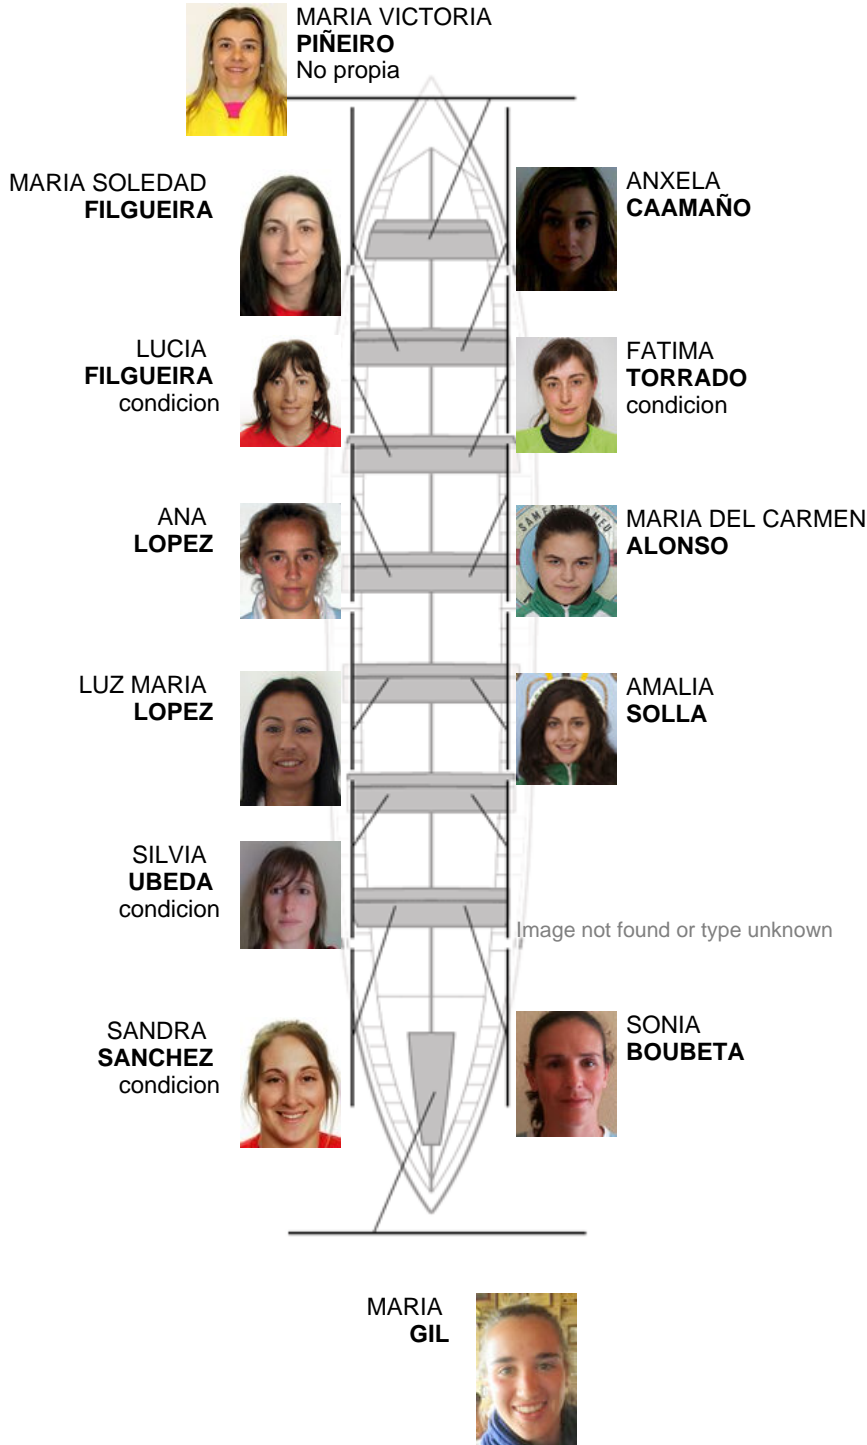

Club	Tiempo	A favor	%	Puntos
1	GALICIA	10:51,00		100.00%	3

Firma y sello

GALICIA

Image not found or type unknown

Suplentes

condicion

Canteranos:7

Propios: 40

No propios: 2