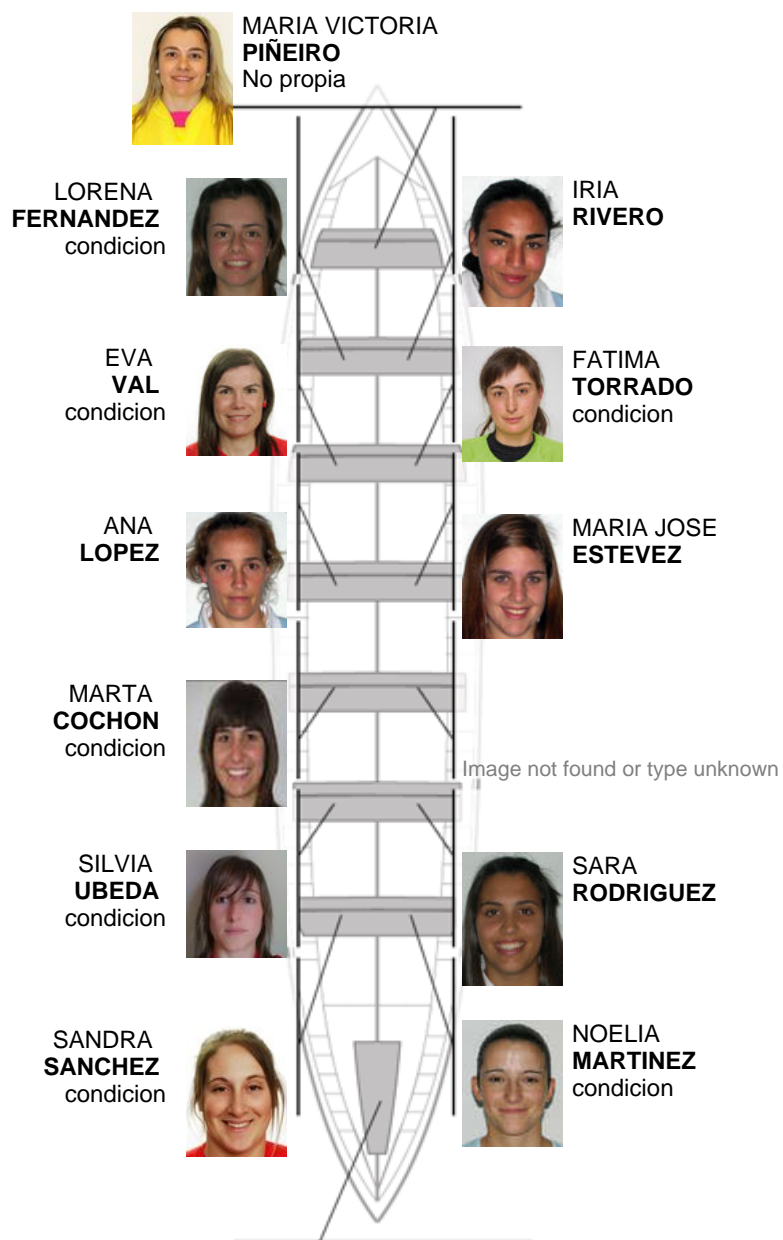

Club	Tiempo	A favor	%	Puntos
1	GALICIA	12:18,89		100.00%	4

Entrenador

Delegado

GALICIA

Image not found or type unknown

Image not found or type unknown

Firma y sello

Image not found or type unknown

Suplentes

- Remera
  NURIA BARREIRO
- Remera
  LUCIA GARCIA
  condicion
- Remera
  VERONICA LAGO
  condicion
- Remera
  OLGA MEDRAÑO

Canteranos:

Propios: 27

No propios: 1

LAURA
HERMO
condicion