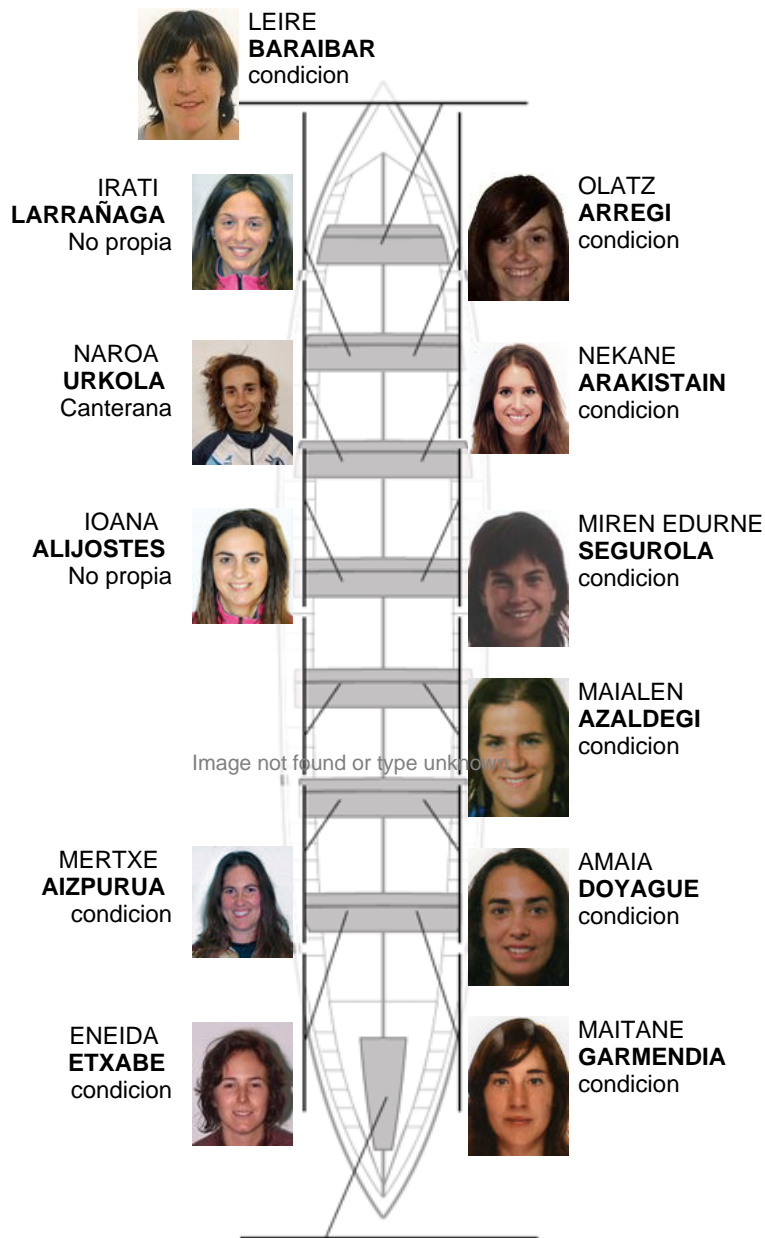

LAURA HERMO
condicion

Suplentes

Remera
NURIA BARREIRO

Remera
LUCIA GARCIA

condicion

Remera
OLGA MEDRAÑO

Remera
SARA RODRIGUEZ

Canteranos:

Propios: 13

No propios: 1

	Club	Tiempo	A favor	%	Puntos
1	GIPUZKOA	10:48,47		100.00%	4

Entrenador Image not found or type unknown	Delegado Image not found or type unknown Firma y sello	GIPUZKOA Image not found or type unknown
---------------------------------------------------	----------------------------------------------------------------------	-------------------------------------------------