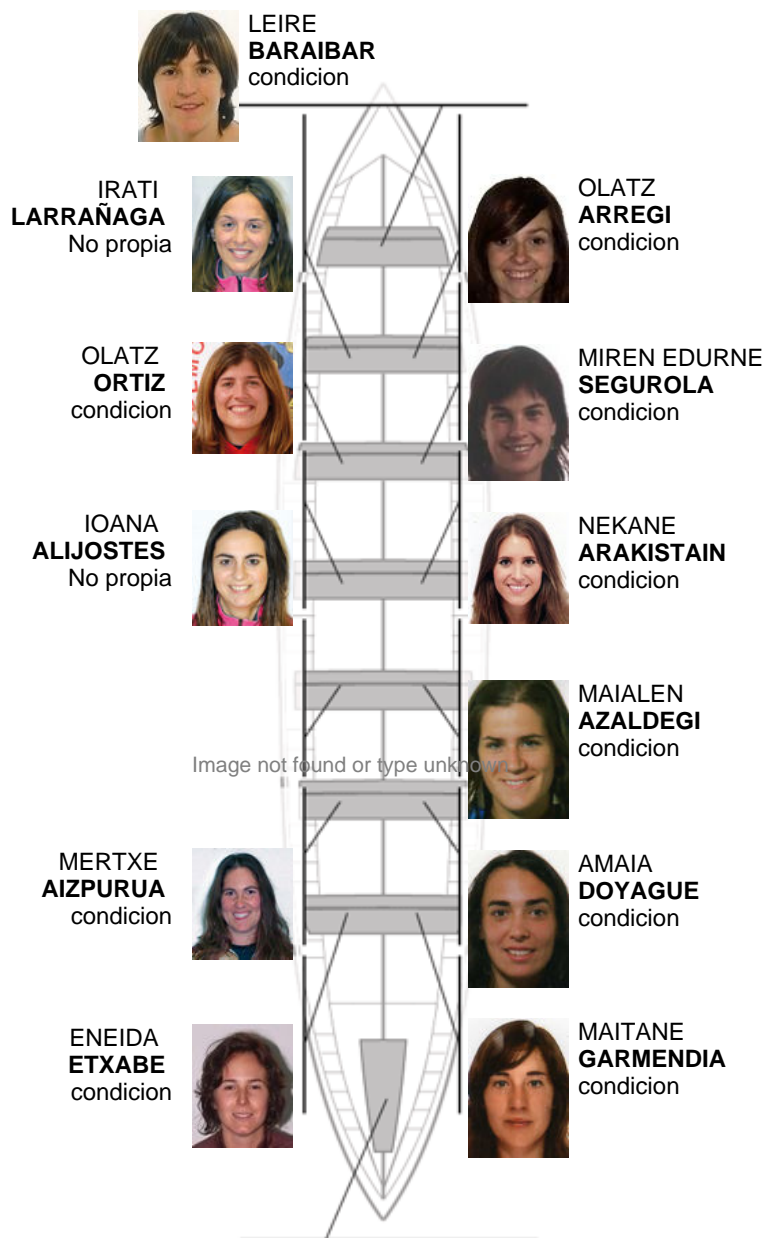

Club	Tiempo	A favor	%	Puntos
1	GIPUZKOA	10:40,08		100.00%	4

Entrenador	Delegado	GIPUZKOA
Image not found or type unknown	Image not found or type unknown Firma y sello	Image not found or type unknown

OLATZ
ALDALUR
condicion

Suplentes

- Remera
  EVA
  Aiertza
- Remera
  MAITE
  AMONDARAIN
  condicion
- Remera
  EIDER
  IRIBAR
- Remera
  IGONE
  IRIGOIEN
- Remera
  NAROA
  URKOLA
  Canterana

Canteranos:0
Propios: 12
No propios: 2