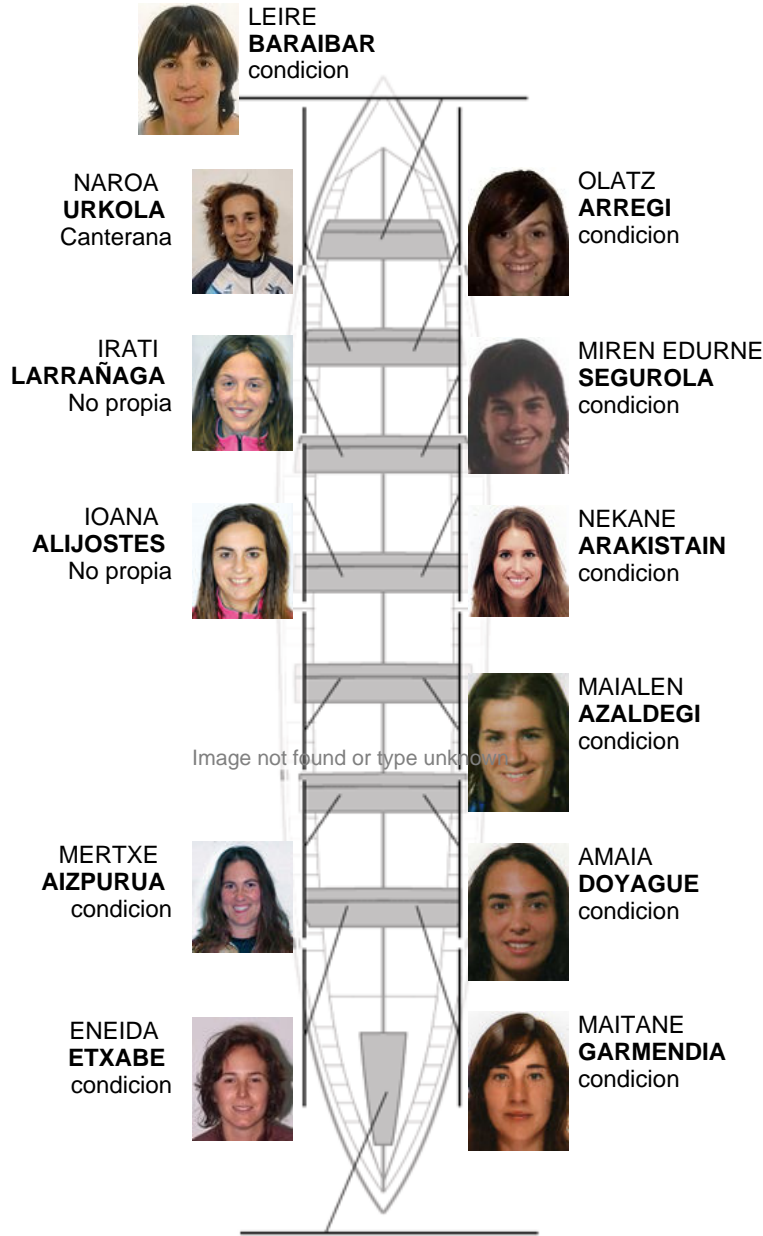

10-07-2010 / II Bandera Marina de Cudeyo - Puntuable

	Club	Tiempo	A favor	%	Puntos
1	GIPUZKOA	11:18,69		100.00%	4

Entrenador

Delegado

GIPUZKOA

Image not found or type unknown

Image not found or type unknown

Firma y sello

Image not found or type unknown

Suplentes

- Remera
  EVA
  Aiertza
- Remera
  MAITE
  AMONDARAIN
  condicion
- Remera
  EIDER
  IRIBAR
- Remera
  IGONE
  IRIGOIEN
- Remera
  OLATZ
  ORTIZ
  condicion

Canteranos: 1

Propios: 52

No propios: 4