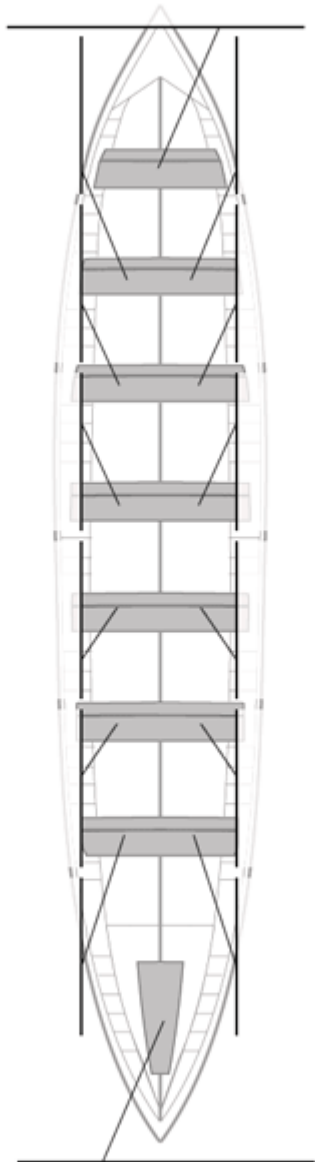

Club	Tiempo	A favor	%	Puntos
2	GIPUZKOA	11:00,42	00:08,80	101.35%	3

Image not found or type unknown

Entrenador

Image not found or type unknown

Delegado

Image not found or type unknown

GIPUZKOA

Firma y sello

Suplentes

Canteranos:0

Propios: 0

No propios: 0