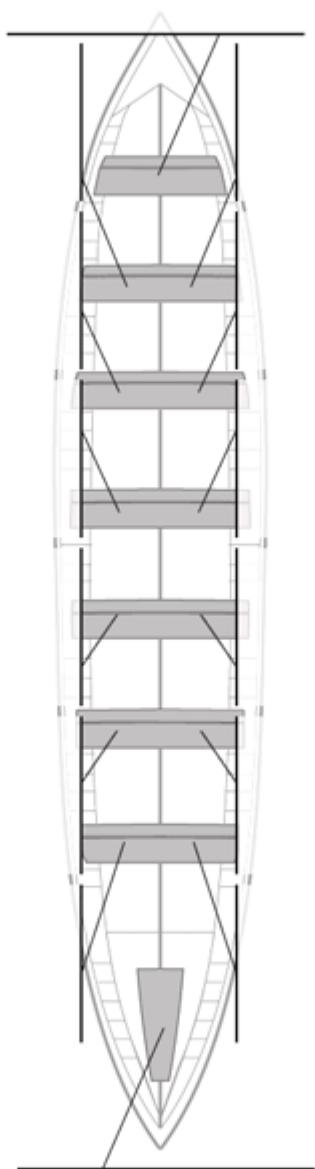

Club	Tiempo	A favor	%	Puntos
1	GALICIA	10:51,62	&nbsp;	100,00%	4

Entrenador

Delegado

GALICIA

Image not found or type unknown

Image not found or type unknown

Firma y sello

Image not found or type unknown

Suplentes

Canteranos:0

Propios: 0

No propios: 0