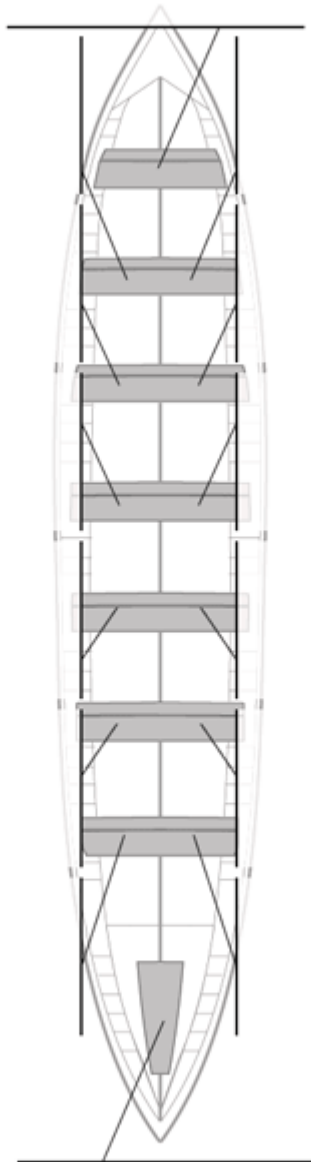

Club	Tiempo	A favor	%	Puntos
4	CALALUNYA	13:18,51	01:34,94	113.50%	1

Entrenador

Delegado

CALALUNYA

Image not found or type unknown

Image not found or type unknown

Firma y sello

Image not found or type unknown

Suplentes

Canteranos:

Propios:

No propios: