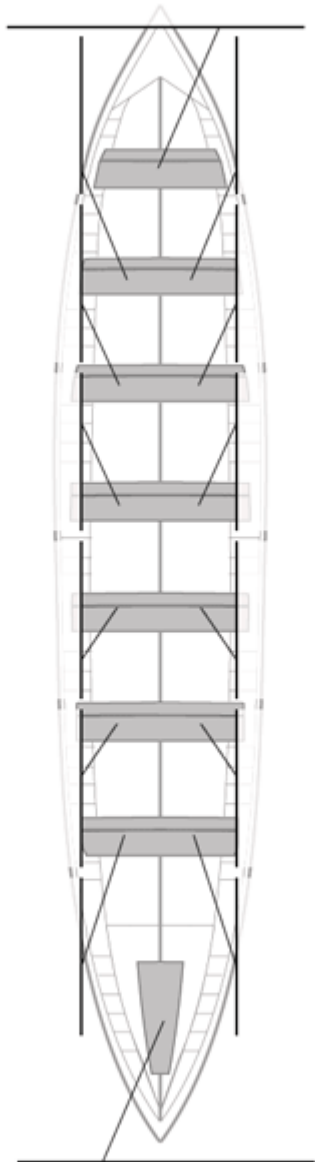

25-07-2009 / **Bandera Marina de Cudeyo - Puntuable**

	Club	Tiempo	A favor	%	Puntos
2	GIPUZKOA	11:53,22	00:09,65	101.37%	3

Image not found or type unknown

Entrenador

Image not found or type unknown

Delegado

Image not found or type unknown

GIPUZKOA

Firma y sello

Suplentes

_____
Canteranos:

Propios:

_____
No propios: